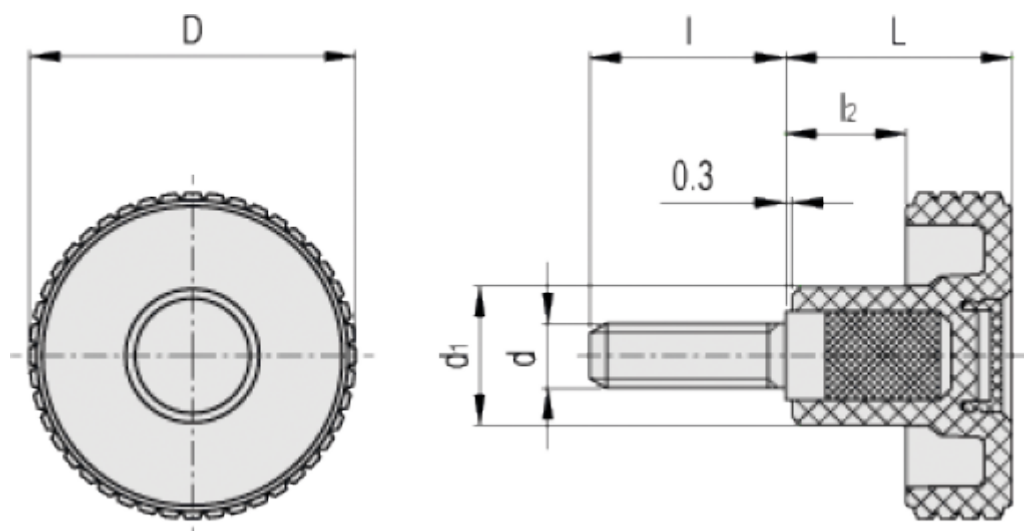

Varenummer: 23020342215

Beskrivelse: E+G Fingregreb MBT.30 p-M5x10-C5, Blå

## Mål

D	= 31
d1	= 15
d6g	= M5
L	= 24
l	= 10
l2	= 11.5